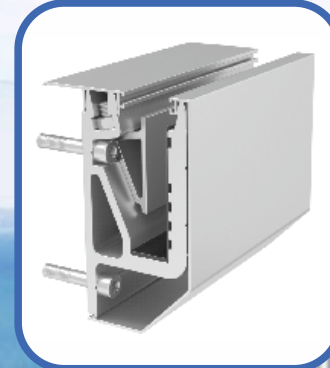

Glass H : 110 cm (max.)
With Glass : 8+8+0,76/1,52
Availability for partial using (15cm/30cm)
There are options of color for the covers.
Certificated system

Cam Yüksekliği: 110 cm (max.)
Cam Kalınlığı : 8+8+0,76/1,52
Parçalar halinde kullanılabilir (15cm/30cm)
Kapaklarda renk seçenekleri mevcuttur.
Sertifikalı onaylı ürün

AC 10-01

Glass H : 110 cm (max.)
With Glass : 8+8+0,76/1,52
Availability for partial using (15cm/30cm)
There are options of color for the covers.
Certificated system

Cam Yüksekliği: 110 cm (max.)
Cam Kalınlığı : 8+8+0,76/1,52
Parçalar halinde kullanılabilir (15cm/30cm)
Kapaklarda renk seçenekleri mevcuttur.
Sertifikalı onaylı ürün

AC 10-03

Glass H : 110 cm (max.)
With Glass : 10+10+0,76/1,52
Availability for partial using (15cm/20cm)
There are options of color for the covers.
Certificated system

Cam Yüksekliği: 110 cm (max.)
Cam Kalınlığı : 10+10+0,76/1,52
Parçalar halinde kullanılabilir (15cm/20cm)
Kapaklarda renk seçenekleri mevcuttur.
Sertifikalı onaylı ürün

AC 10-12/A

Glass H : 110 cm (max.)
With Glass : 10+10+0,76/1,52
Availability for partial using (15cm/20cm)
There are options of color for the covers.
Certificated system

Cam Yüksekliği: 110 cm (max.)
Cam Kalınlığı : 10+10+0,76/1,52
Parçalar halinde kullanılabilir (15cm/20cm)
Kapaklarda renk seçenekleri mevcuttur.
Sertifikalı onaylı ürün

AC 10-10/A