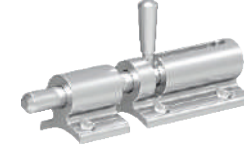

TK-R86

Door Latch

Kapı Sürgü