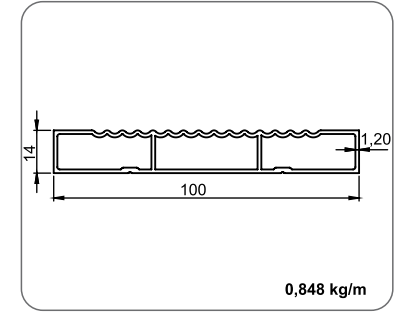

0,848 kg/m

7274

100x14 Çit Profili