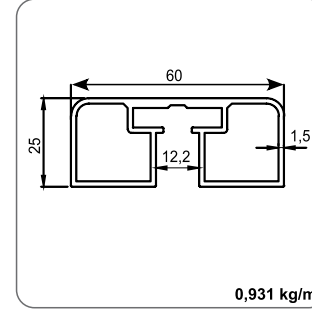

0,931 kg/m

4893

25x60 Kare Camlı Profil 12mm