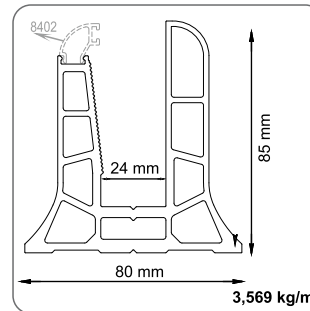

3,569 kg/m

8884

Zemin Üstü Cam Kanal Profili