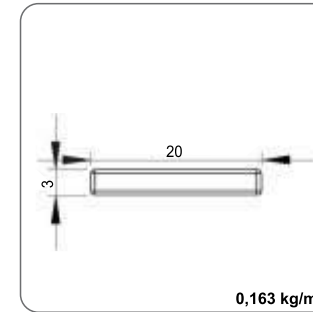

0,163 kg/m

2572

Cam Kanal Ray Profili