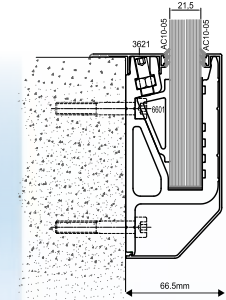

Glass H : 110 cm (max.)
With Glass : 10+10+0,76/1,52
Availability for partial using (15cm/20cm)
There are options of color for the covers.
Certificated system

Cam Yüksekliği: 110 cm (max.)
Cam Kalınlığı : 10+10+0,76/1,52
Parçalar halinde kullanılabilir (15cm/20cm)
Kapaklarda renk seçenekleri mevcuttur.
Sertifikalı onaylı ürün

AC 10-10/A