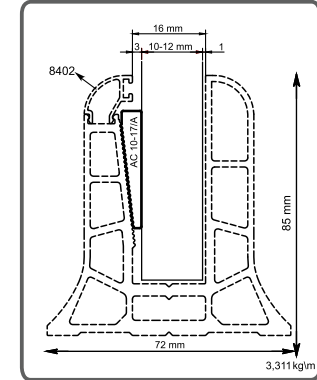

Glass H : 100 cm (max.)
With Glass : 6+6+0,76/1,52
Certificated system

Cam Yüksekliği: 100 cm (max.)
Cam Kalınlığı : 6+6+0,76/1,52
Sertifikalı onaylı ürün

8401