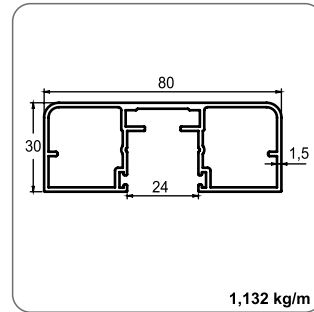

1,132 kg/m

6611

30x80 Kare Camlı Profil 24 mm