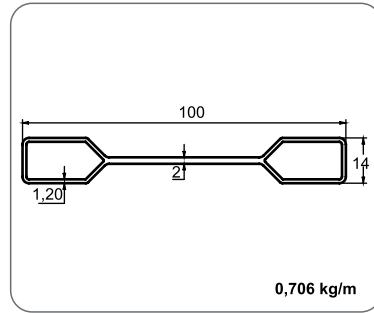

0,706 kg/m

7276

100x14 Çit Profili