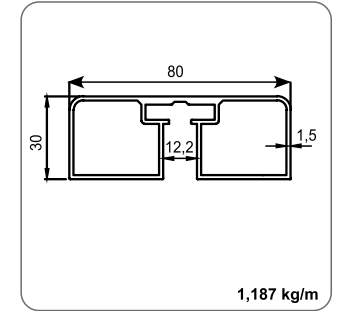

1,187 kg/m

4894

30x80 Kare Camlı Profil 12 mm