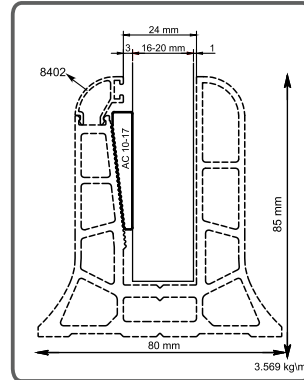

UYGULAMA DETAYLARI

APPLICATION DETAILS

Glass H : 100 cm (max.)
With Glass : 8+8+0,76/1,52
Certificated system

Cam Yüksekliği: 100 cm (max.)
Cam Kalınlığı : 8+8+0,76/1,52
Sertifikalı onaylı ürün

8884