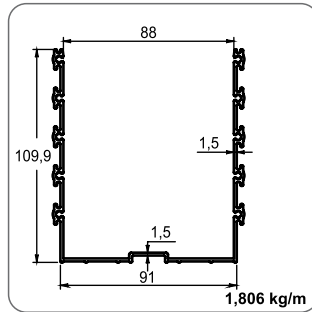

1,806 kg/m

6603

Zemin Altı Kanal Profili