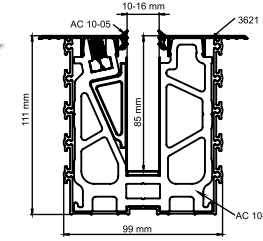

Glass H : 110 cm (max.)
With Glass : 8+8+0,76/1,52
Availability for partial using (15cm/30cm)
There are options of color for the covers.
Certificated system

Cam Yüksekliği: 110 cm (max.)
Cam Kalınlığı : 8+8+0,76/1,52
Parçalar halinde kullanılabilir (15cm/30cm)
Kapaklarda renk seçenekleri mevcuttur.
Sertifikalı onaylı ürün

AC 10-03