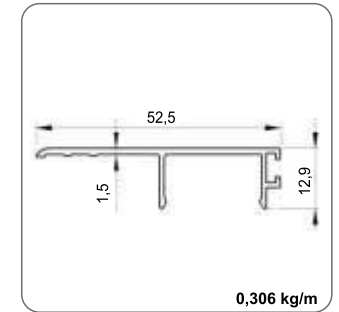

0,306 kg/m

3621

Zemin Altı Cam Kanal Kapağı