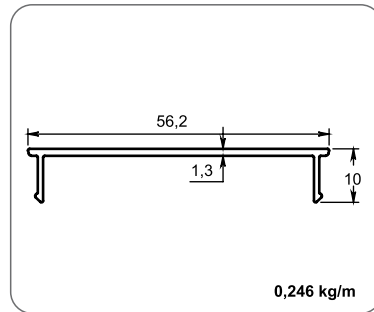

0,246 kg/m

7280

Kapak