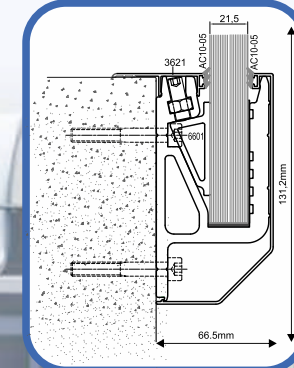

Glass H : 110 cm (max.)
With Glass : 8+8+0,76/1,52
Availability for partial using (15cm/30cm)
There are options of color for the covers.
Certificated system

Cam Yüksekliği: 110 cm (max.)
Cam Kalınlığı : 8+8+0,76/1,52
Parçalar halinde kullanılabilir (15cm/30cm)
Kapaklarda renk seçenekleri mevcuttur.
Sertifikalı onaylı ürün

AC 10-01

Glass H : 110 cm (max.)
With Glass : 8+8+0,76/1,52
Availability for partial using (15cm/30cm)
There are options of color for the covers.
Certificated system

Cam Yüksekliği: 110 cm (max.)
Cam Kalınlığı : 8+8+0,76/1,52
Parçalar halinde kullanılabilir (15cm/30cm)
Kapaklarda renk seçenekleri mevcuttur.
Sertifikalı onaylı ürün

AC 10-03

Glass H : 110 cm (max.)
With Glass : 10+10+0,76/1,52
Availability for partial using (15cm/20cm)
There are options of color for the covers.
Certificated system

Cam Yüksekliği: 110 cm (max.)
Cam Kalınlığı : 10+10+0,76/1,52
Parçalar halinde kullanılabilir (15cm/20cm)
Kapaklarda renk seçenekleri mevcuttur.
Sertifikalı onaylı ürün

AC 10-12/A

Glass H : 110 cm (max.)
With Glass : 10+10+0,76/1,52
Availability for partial using (15cm/20cm)
There are options of color for the covers.
Certificated system

Cam Yüksekliği: 110 cm (max.)
Cam Kalınlığı : 10+10+0,76/1,52
Parçalar halinde kullanılabilir (15cm/20cm)
Kapaklarda renk seçenekleri mevcuttur.
Sertifikalı onaylı ürün

AC 10-10/A