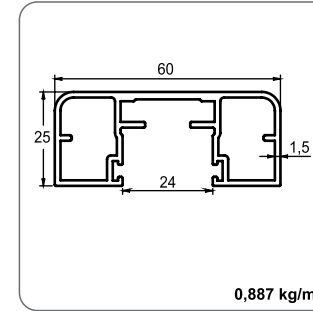

0,887 kg/m

6610

25x60 Kare Camlı Profil 24 mm