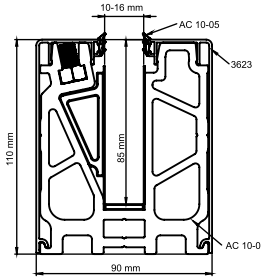

**8884**

**Glass H : 100 cm (max.)**  
**With Glass : 6+6+0,76/1,52**  
**Certificated system**

**Cam Yüksekliği: 100 cm (max.)**  
**Cam Kalınlığı : 6+6+0,76/1,52**  
**Sertifikalı onaylı ürün**

**8401**