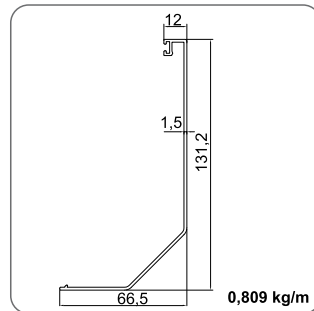

0,809 kg/m

10569

Yandan Montaj Cam Kanal Kapağı