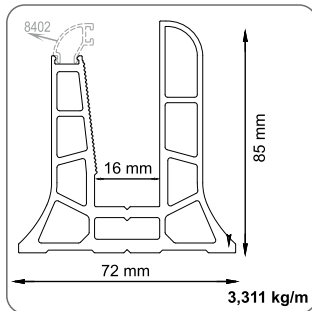

3,311 kg/m

8401

Zemin Üstü Cam Kanal Profili