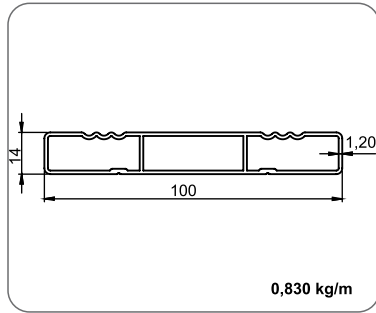

0,830 kg/m

7275

100x14 Çit Profili