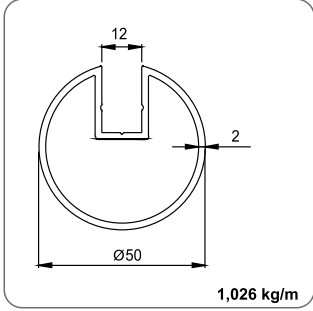

1,026 kg/m

4723

50'lik Kanallı Boru 12 mm