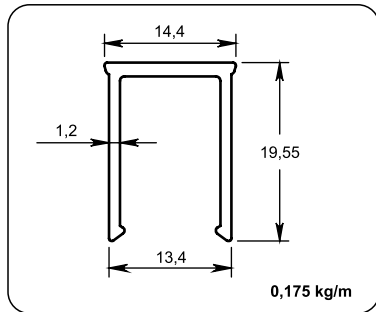

0,175 kg/m

7279

Kapak