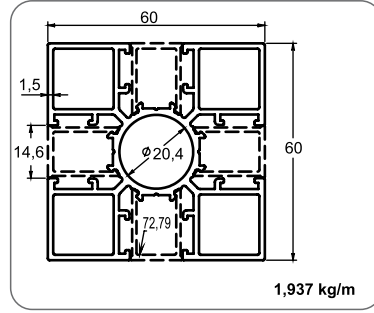

1,937 kg/m

7271

60x60 Çit Dikme Profili