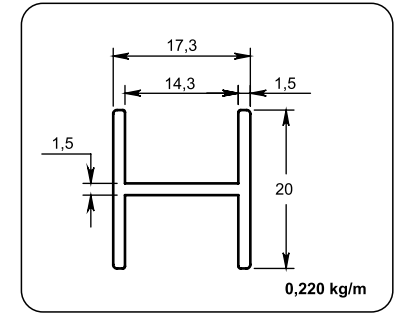

0,220 kg/m

7278

20x17,3 Çit Profili