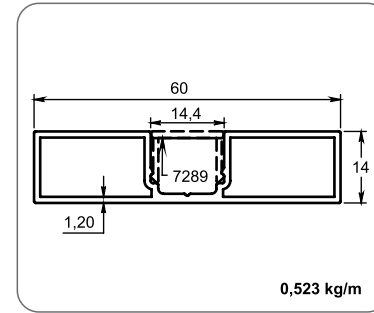

0,523 kg/m

7277

60x14 Çit Profili