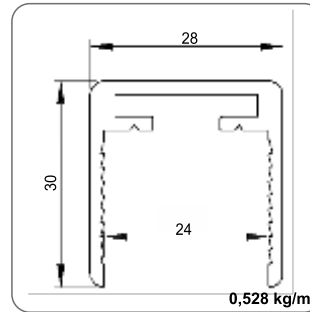

0,528 kg/m

7311

Cam U Profili