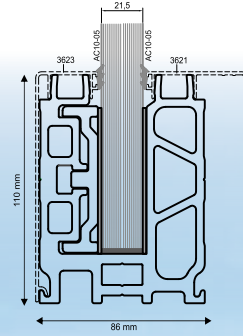

Glass H : 110 cm (max.)
With Glass : 10+10+0,76/1,52
Availability for partial using (15cm/20cm)
There are options of color for the covers.
Certificated system

Cam Yüksekliği: 110 cm (max.)
Cam Kalınlığı : 10+10+0,76/1,52
Parçalar halinde kullanılabilir (15cm/20cm)
Kapaklarda renk seçenekleri mevcuttur.
Sertifikalı onaylı ürün

AC 10-12/A