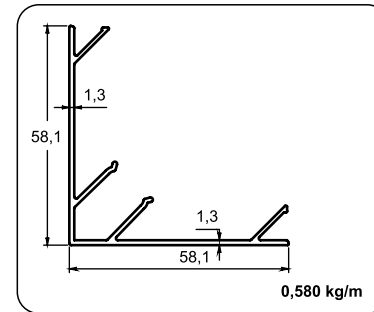

0,580 kg/m

7281

Kapak