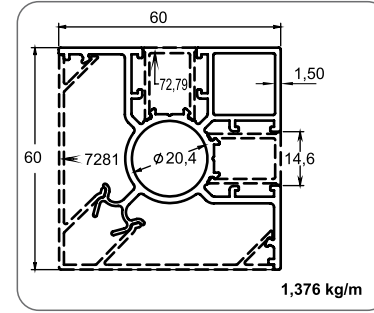

1,376 kg/m

7272

60x60 Çit Dikme Profili