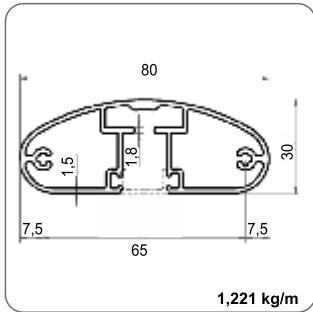

1,221 kg/m

7800

Elips Cam Profili