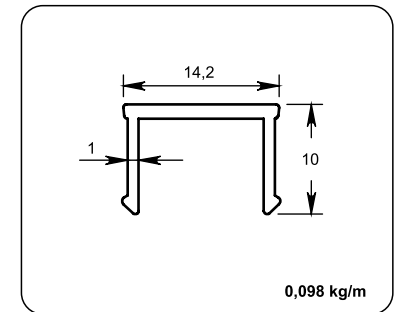

0,098 kg/m

7289

Kapak