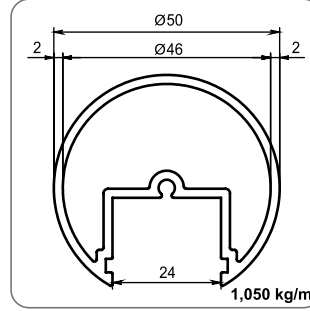

1,050 kg/m

3809

50'lik Kanallı Boru 24 mm