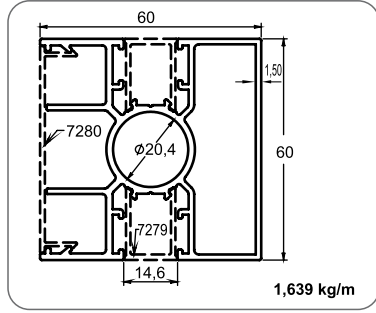

14x100 Damla Dekorlu Tapa

**TK-F07****Door Hinge**

Kapı Mentşesi

**TK-F08****Anchorage 20cm**

Ankraj 20cm

**TK-F09****40x40 Flange Wooden Anchorage**

40x40 Flanş Ahşap Ankraj

1,639 kg/m